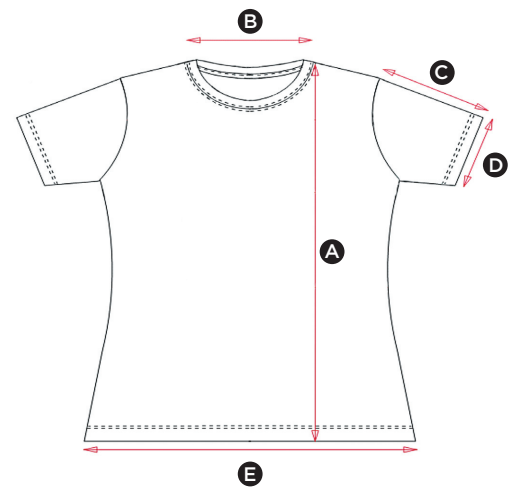

## SG15 Mens T-Shirt

DIMENSIONS	S	M	L	XL	XXL
A Longueur	68.50	71.00	73.50	76.00	78.50
B Ouverture de l'encolure dos	16.50	17.50	18.00	18.50	18.50
C Longueur de la manche	19.50	20.50	21.50	22.50	23.50
D Largeur de l'emmanchure	19.00	20.00	21.00	22.00	23.00
E Largeur de la base	50.00	53.00	56.00	59.00	62.00

## SG15F Ladies T-Shirt

DIMENSIONS	XS	S	M	L	XL
A Longueur	57.50	60.00	62.50	65.00	67.50
B Ouverture de l'encolure dos	18.00	18.50	19.00	19.50	20.00
C Longueur de la manche	13.00	14.00	15.00	16.00	17.00
D Largeur de l'emmanchure	13.00	14.00	15.00	16.00	17.00
E Largeur de la base	42.00	45.00	48.00	51.00	54.00

## SG15K Kids T-Shirt

DIMENSIONS	(ANS) 3-4	5-6	7-8	9-10	11-12
	(CM) 104	116	128	140	152
A Longueur	43.00	47.00	51.00	55.00	63.00
B Ouverture de l'encolure dos	16.00	16.00	16.00	16.50	16.50
C Longueur de la manche	12.00	13.00	14.00	15.00	16.00
D Largeur de l'emmanchure	12.00	13.00	14.00	15.00	16.00
E Largeur de la base	34.00	37.00	40.00	43.00	46.00