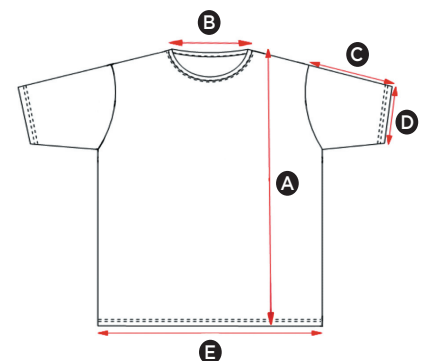

## SG15 Mens T-Shirt

DIMENSIONS	S	M	L	XL	XXL
A Longueur	68.50	71.00	73.50	76.00	78.50
B Ouverture de l'encolure dos	16.50	17.50	18.00	18.50	18.50
C Longueur de la manche	19.50	20.50	21.50	22.50	23.50
D Largeur de l'emmanchure	19.00	20.00	21.00	22.00	23.00
E Largeur de la base	50.00	53.00	56.00	59.00	62.00

## SG15F Ladies T-Shirt

DIMENSIONS	XS	S	M	L	XL
A Longueur	57.50	60.00	62.50	65.00	67.50
B Ouverture de l'encolure dos	18.00	18.50	19.00	19.50	20.00
C Longueur de la manche	13.00	14.00	15.00	16.00	17.00
D Largeur de l'emmanchure	13.00	14.00	15.00	16.00	17.00
E Largeur de la base	42.00	45.00	48.00	51.00	54.00

## SG15K Kids T-Shirt

DIMENSIONS	(ANS) 3-4	5-6	7-8	9-10	11-12
	(CM) 104	116	128	140	152
A Longueur	43.00	47.00	51.00	55.00	63.00
B Ouverture de l'encolure dos	16.00	16.00	16.00	16.50	16.50
C Longueur de la manche	12.00	13.00	14.00	15.00	16.00
D Largeur de l'emmanchure	12.00	13.00	14.00	15.00	16.00
E Largeur de la base	34.00	37.00	40.00	43.00	46.00