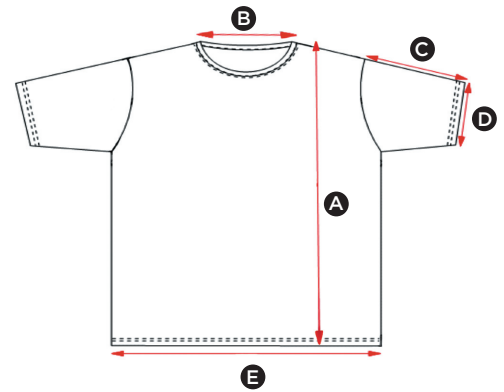

## SG15 Mens T-Shirt

DIMENSIONS	S	M	L	XL	XXL
A Longueur	68.50	71.00	73.50	76.00	78.50
B Ouverture de l'encolure dos	16.50	17.50	18.00	18.50	18.50
C Longueur de la manche	19.50	20.50	21.50	22.50	23.50
D Largeur de l'emmanchure	19.00	20.00	21.00	22.00	23.00
E Largeur de la base	50.00	53.00	56.00	59.00	62.00

## SG15F Ladies T-Shirt

DIMENSIONS	XS	S	M	L	XL
A Longueur	57.50	60.00	62.50	65.00	67.50
B Ouverture de l'encolure dos	18.00	18.50	19.00	19.50	20.00
C Longueur de la manche	13.00	14.00	15.00	16.00	17.00
D Largeur de l'emmanchure	13.00	14.00	15.00	16.00	17.00
E Largeur de la base	42.00	45.00	48.00	51.00	54.00

## SG15K Kids T-Shirt

DIMENSIONS	(ANS) 3-4	5-6	7-8	9-10	11-12
	(CM) 104	116	128	140	152
A Longueur	43.00	47.00	51.00	55.00	63.00
B Ouverture de l'encolure dos	16.00	16.00	16.00	16.50	16.50
C Longueur de la manche	12.00	13.00	14.00	15.00	16.00
D Largeur de l'emmanchure	12.00	13.00	14.00	15.00	16.00
E Largeur de la base	34.00	37.00	40.00	43.00	46.00